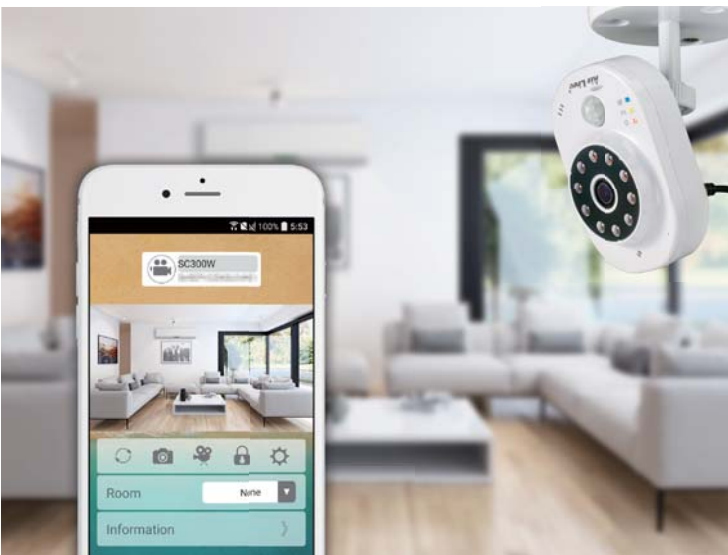

www.airlive.com

© 2018 OvisLink Corporation, All Rights Reserved

歐立科技

您的智慧家庭管家

可因應氣溫的變化，主動的開起或關閉電風扇、空調等設備，讓您的長輩，有最舒適的環境。

出門時，不用擔心電器沒有關，透過手機，一鍵將您的擔心排除。

在家面對意外如跌倒、不舒服或行動不便時，按下隨身緊急按鈕，讓子女能在第一時間發現狀況。

搭配監控攝影機，您可以隨時了解家中動態，關心長輩們的生活起居。

讓門禁感知提醒您長輩出門與回家的時間，讓您放下心中的牽掛。

讓愛沒有距離，讓關心無所不在。